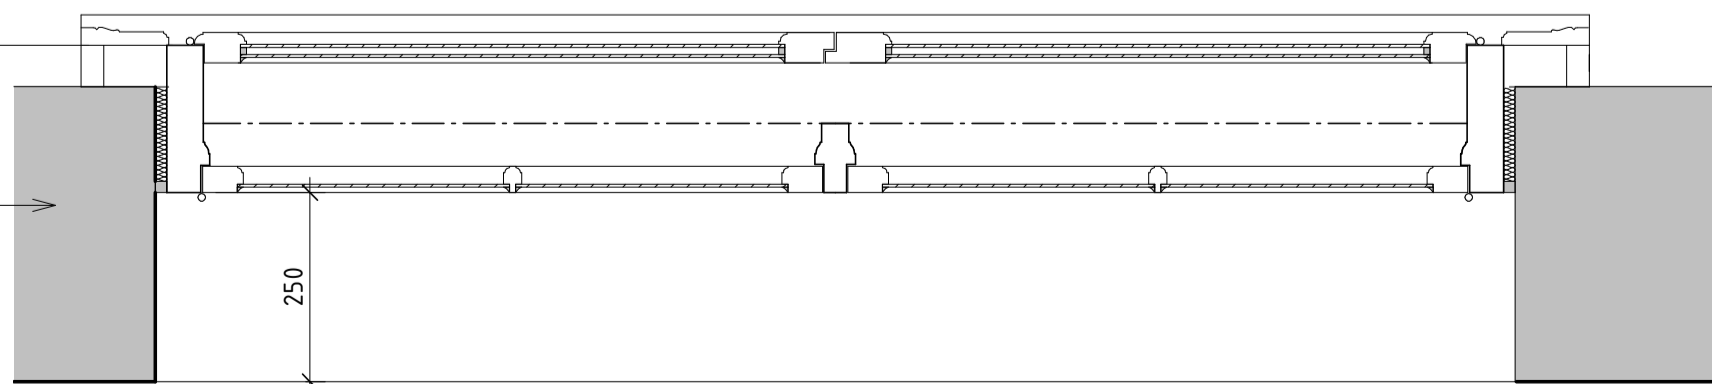

BRUKSFOG

PLÅTBLECK

UTSIDA ORIGINAL/ORIGINAL ISOLERGLAS/NYTT ISOLERGLAS

HORISONTALSNITT ORIGINALFÖNSTER

HORISONTALSNITT ORIGINALFÖNSTER NYTT INRE ISOLERGLAS

HORISONTALSNITT NYTT FÖNSTER MED SOLSKYDD

VÄGGTJOCKLEK VARIERAR MELLAN VÅNINGAR OCH LÅGE. INSÄTTNINGSMÅTT ÄR 250MM PÅ ALLA VÅNINGAR UTOM I KÄLLARE DÄR AVSTÅNDET ÄR 120MM OCH I VINDSVÅNING DÄR FÖNSTER SITTER I MASARSTAK.