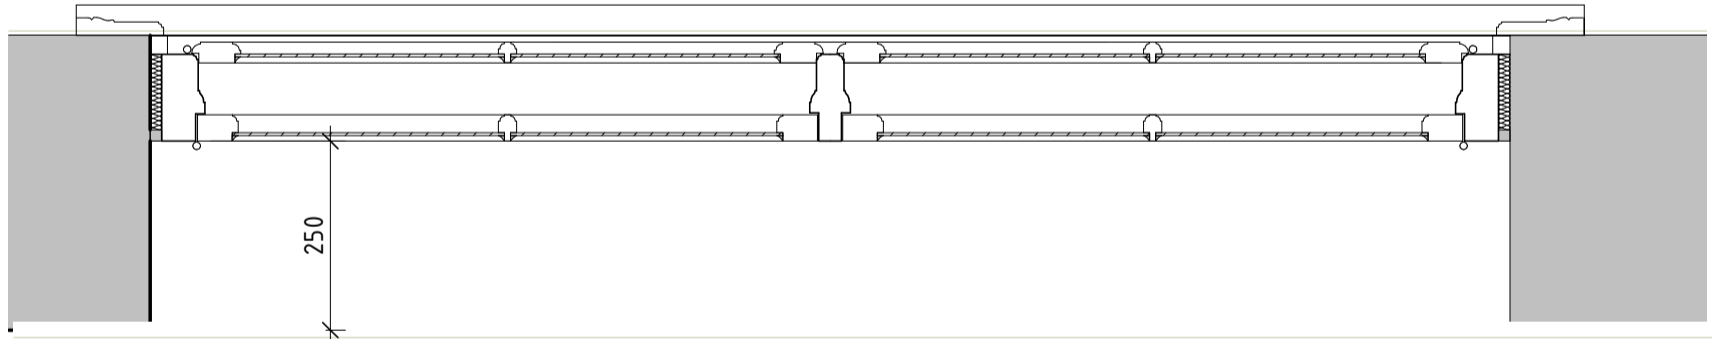

ORIGINALFÖNSTER RENOVERAS. INNERBÅGARNAS BYTS UT TILL NYA BÅGAR MED ISOLERGLAS.

VERTIKALSNITT NYTT SOLSKYDD

SOLSKYDD, RULLGARDIN ALT. PERSIENN.

NYTILLVERKAT FÖNSTER MED UTSIDA LIKA ORIGINAL. KARM UTFÖRS MED UTÖKAT DJUP OCH GRUNDARE POSTER FÖR ATT MÖJLIGGÖRA EN MELLANLIGGANDE GARDIN ALT. PERSIENN.

BRUKSFOG

PLÅTBLECK

UTSIDA ORIGINAL/ORIGINAL ISOLERGLAS/NYTT ISOLERGLAS

HORISONTALSNITT ORIGINALFÖNSTER

HORISONTALSNITT ORIGINALFÖNSTER NYTT INRE ISOLERGLAS

HORISONTALSNITT NYTT FÖNSTER MED SOLSKYDD

VÄGGTJOCKLEK VARIERAR MELLAN VÅNINGAR OCH LÅGE. INSÄTTNINGSMÅTT ÄR 250MM PÅ ALLA VÅNINGAR UTOM I KÄLLARE DÄR AVSTÅNDET ÄR 120MM OCH I VINDSVÅNING DÄR FÖNSTER SITTER I MASARSTAK.