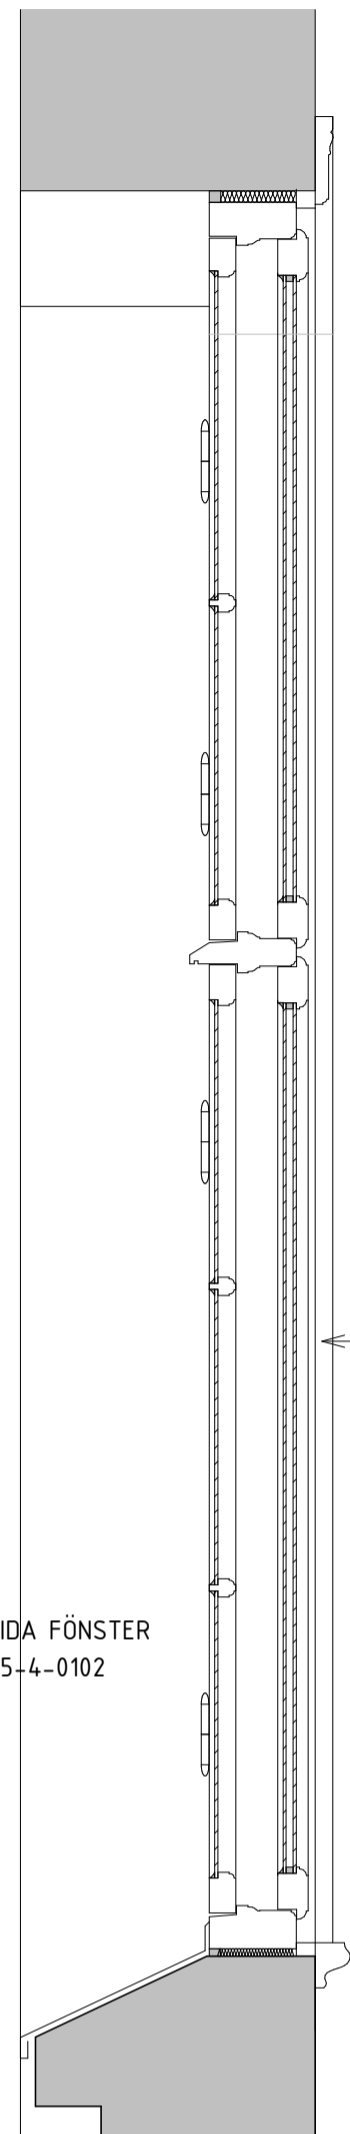

VERTIKALSNITT ORIGINAL

VINTERGLAS FINNS I OLIKA UTFÖRANDE. ETT FÅTAL ÄR TROLIGEN ORIGINAL OCH ÄR UTFÖRDA MED SPRÖJS. ÖVRIGA ÄR UTBYTTA TILL BÅGAR UTAN SPRÖJS MED DÅLIG PASSFORM.

VERTIKALSNITT ORIGINAL ISOLERGLAS

ORIGINALFÖNSTER RENOVERAS. INNERBÅGARNAS BYTS UT TILL NYA BÅGAR MED ISOLERGLAS.

VERTIKALSNITT NYTT SOLSKYDD

SOLSKYDD, RULLGARDIN ALT. PERSIENN.

NYTILLVERKAT FÖNSTER MED UTSIDA LIKA ORIGINAL. KARM UTFÖRS MED UTÖKAT DJUP OCH GRUNDARE POSTER FÖR ATT MÖJLIGGÖRA EN MELLANLIGGANDE GARDIN ALT. PERSIENN.

BRUKSFOG

PLÅTBLECK

UTSIDA ORIGINAL/ORIGINAL ISOLERGLAS/NYTT ISOLERGLAS

HORISONTALSNITT ORIGINALFÖNSTER

HORISONTALSNITT ORIGINALFÖNSTER NYTT INRE ISOLERGLAS

HORISONTALSNITT NYTT FÖNSTER MED SOLSKYDD

VÄGGTJOCKLEK VARIERAR MELLAN VÅNINGAR OCH LÅGE. INSÄTTNINGSMÅTT ÄR 250MM PÅ ALLA VÅNINGAR UTOM I KÄLLARE DÄR AVSTÅNDET ÄR 120MM OCH I VINDSVÅNING DÄR FÖNSTER SITTER I MASARSTAK.