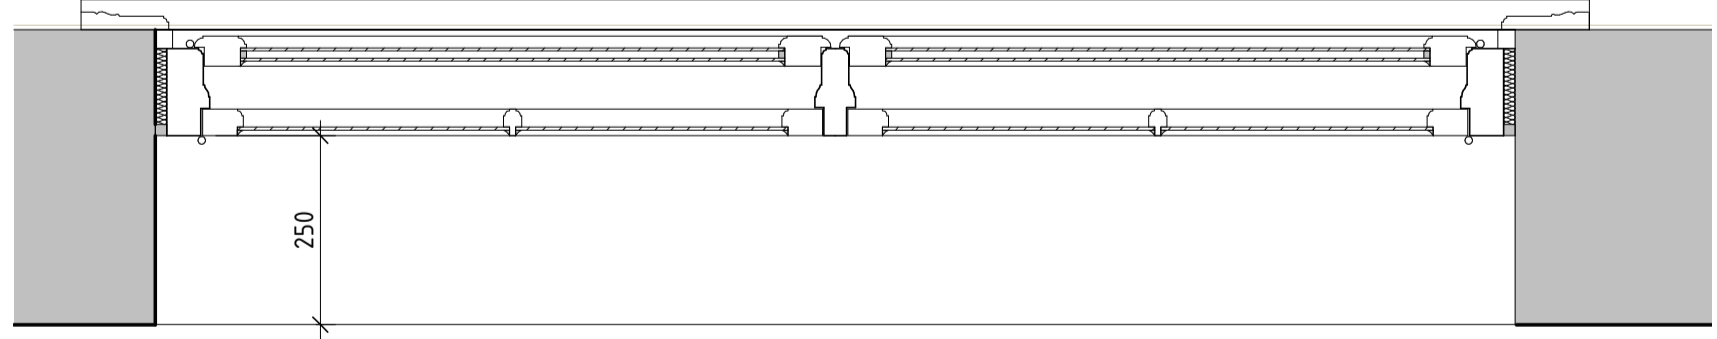

ORIGINALFÖNSTER RENOVERAS. INNERBÅGARNAS BYTS UT TILL NYA BÅGAR MED ISOLERGLAS.

VERTIKALSNITT NYTT SOLSKYDD

SOLSKYDD, RULLGARDIN ALT. PERSIENN.

NYTILLVERKAT FÖNSTER MED UTSIDA LIKA ORIGINAL. KARM UTFÖRS MED UTÖKAT DJUP OCH GRUNDARE POSTER FÖR ATT MÖJLIGGÖRA EN MELLANLIGGANDE GARDIN ALT. PERSIENN.

BRUKSFOG

PLÅTBLECK

UTSIDA ORIGINAL/ORIGINAL ISOLERGLAS/NYTT ISOLERGLAS

HORISONTALSNITT ORIGINALFÖNSTER

HORISONTALSNITT ORIGINALFÖNSTER NYTT INRE ISOLERGLAS

HORISONTALSNITT NYTT FÖNSTER MED SOLSKYDD

VÄGGTJOCKLEK VARIERAR MELLAN VÅNINGAR OCH LÅGE. INSÄTTNINGSMÅTT ÄR 250MM PÅ ALLA VÅNINGAR UTOM I KÄLLARE DÄR AVSTÅNDET ÄR 120MM OCH I VINDSVÅNING DÄR FÖNSTER SITTER I MASARSTAK.