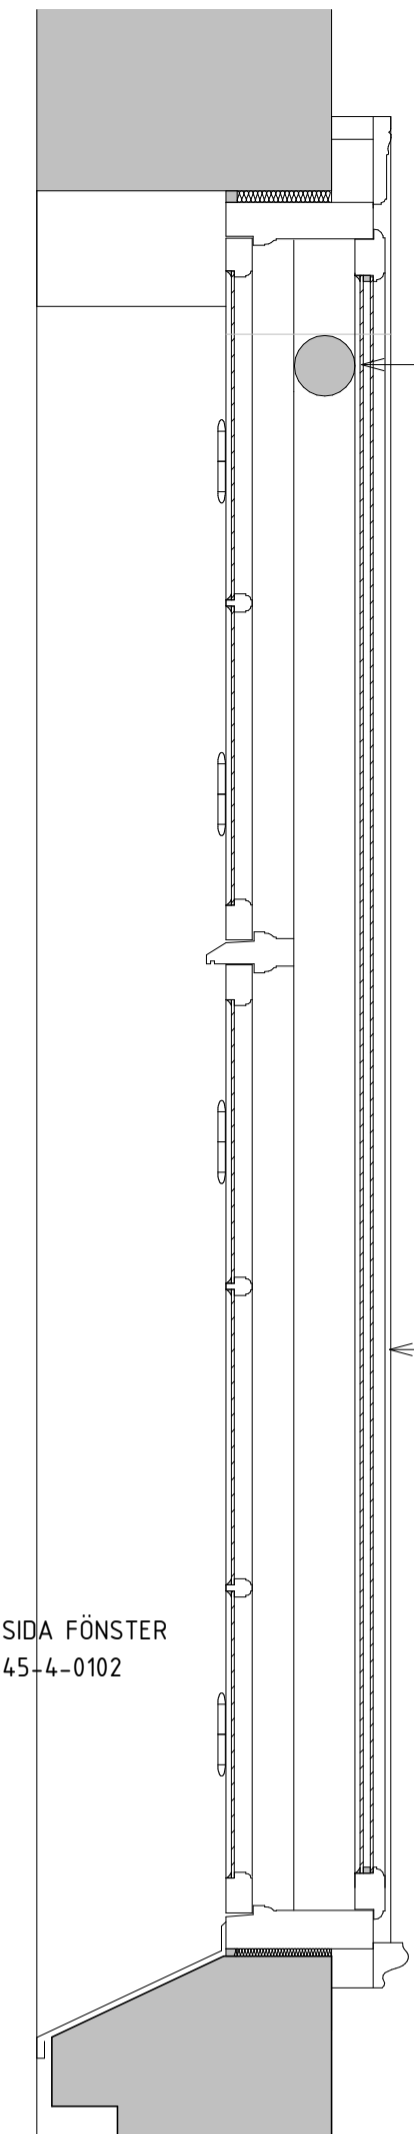

VERTIKALSNITT ORIGINAL

VINTERGLAS FINNS I OLIKA UTFÖRANDE. ETT FÅTAL ÄR TROLIGEN ORIGINAL OCH ÄR UTFÖRDA MED SPRÖJS. ÖVRIGA ÄR UTBYTTA TILL BÅGAR UTAN SPRÖJS MED DÅLIG PASSFORM.

VERTIKALSNITT ORIGINAL ISOLERGLAS

ORIGINALFÖNSTER RENOVERAS. INNERBÅGARNAS BYTS UT TILL NYA BÅGAR MED ISOLERGLAS.

VERTIKALSNITT NYTT SOLSKYDD

SOLSKYDD, RULLGARDIN ALT. PERSIENN.

NYTILLVERKAT FÖNSTER MED UTSIDA LIKA ORIGINAL. KARM UTFÖRS MED UTÖKAT DJUP OCH GRUNDARE POSTER FÖR ATT MÖJLIGGÖRA EN MELLANLIGGANDE GARDIN ALT. PERSIENN.

BRUKSFOG

PLÅTBLECK

UTSIDA ORIGINAL/ORIGINAL ISOLERGLAS/NYTT ISOLERGLAS

HORISONTALSNITT ORIGINALFÖNSTER

HORISONTALSNITT ORIGINALFÖNSTER NYTT INRE ISOLERGLAS

HORISONTALSNITT NYTT FÖNSTER MED SOLSKYDD

VÄGGTJOCKLEK VARIERAR MELLAN VÅNINGAR OCH LÅGE. INSÄTTNINGSMÅTT ÄR 250MM PÅ ALLA VÅNINGAR UTOM I KÄLLARE DÄR AVSTÅNDET ÄR 120MM OCH I VINDSVÅNING DÄR FÖNSTER SITTER I MASARSTAK.